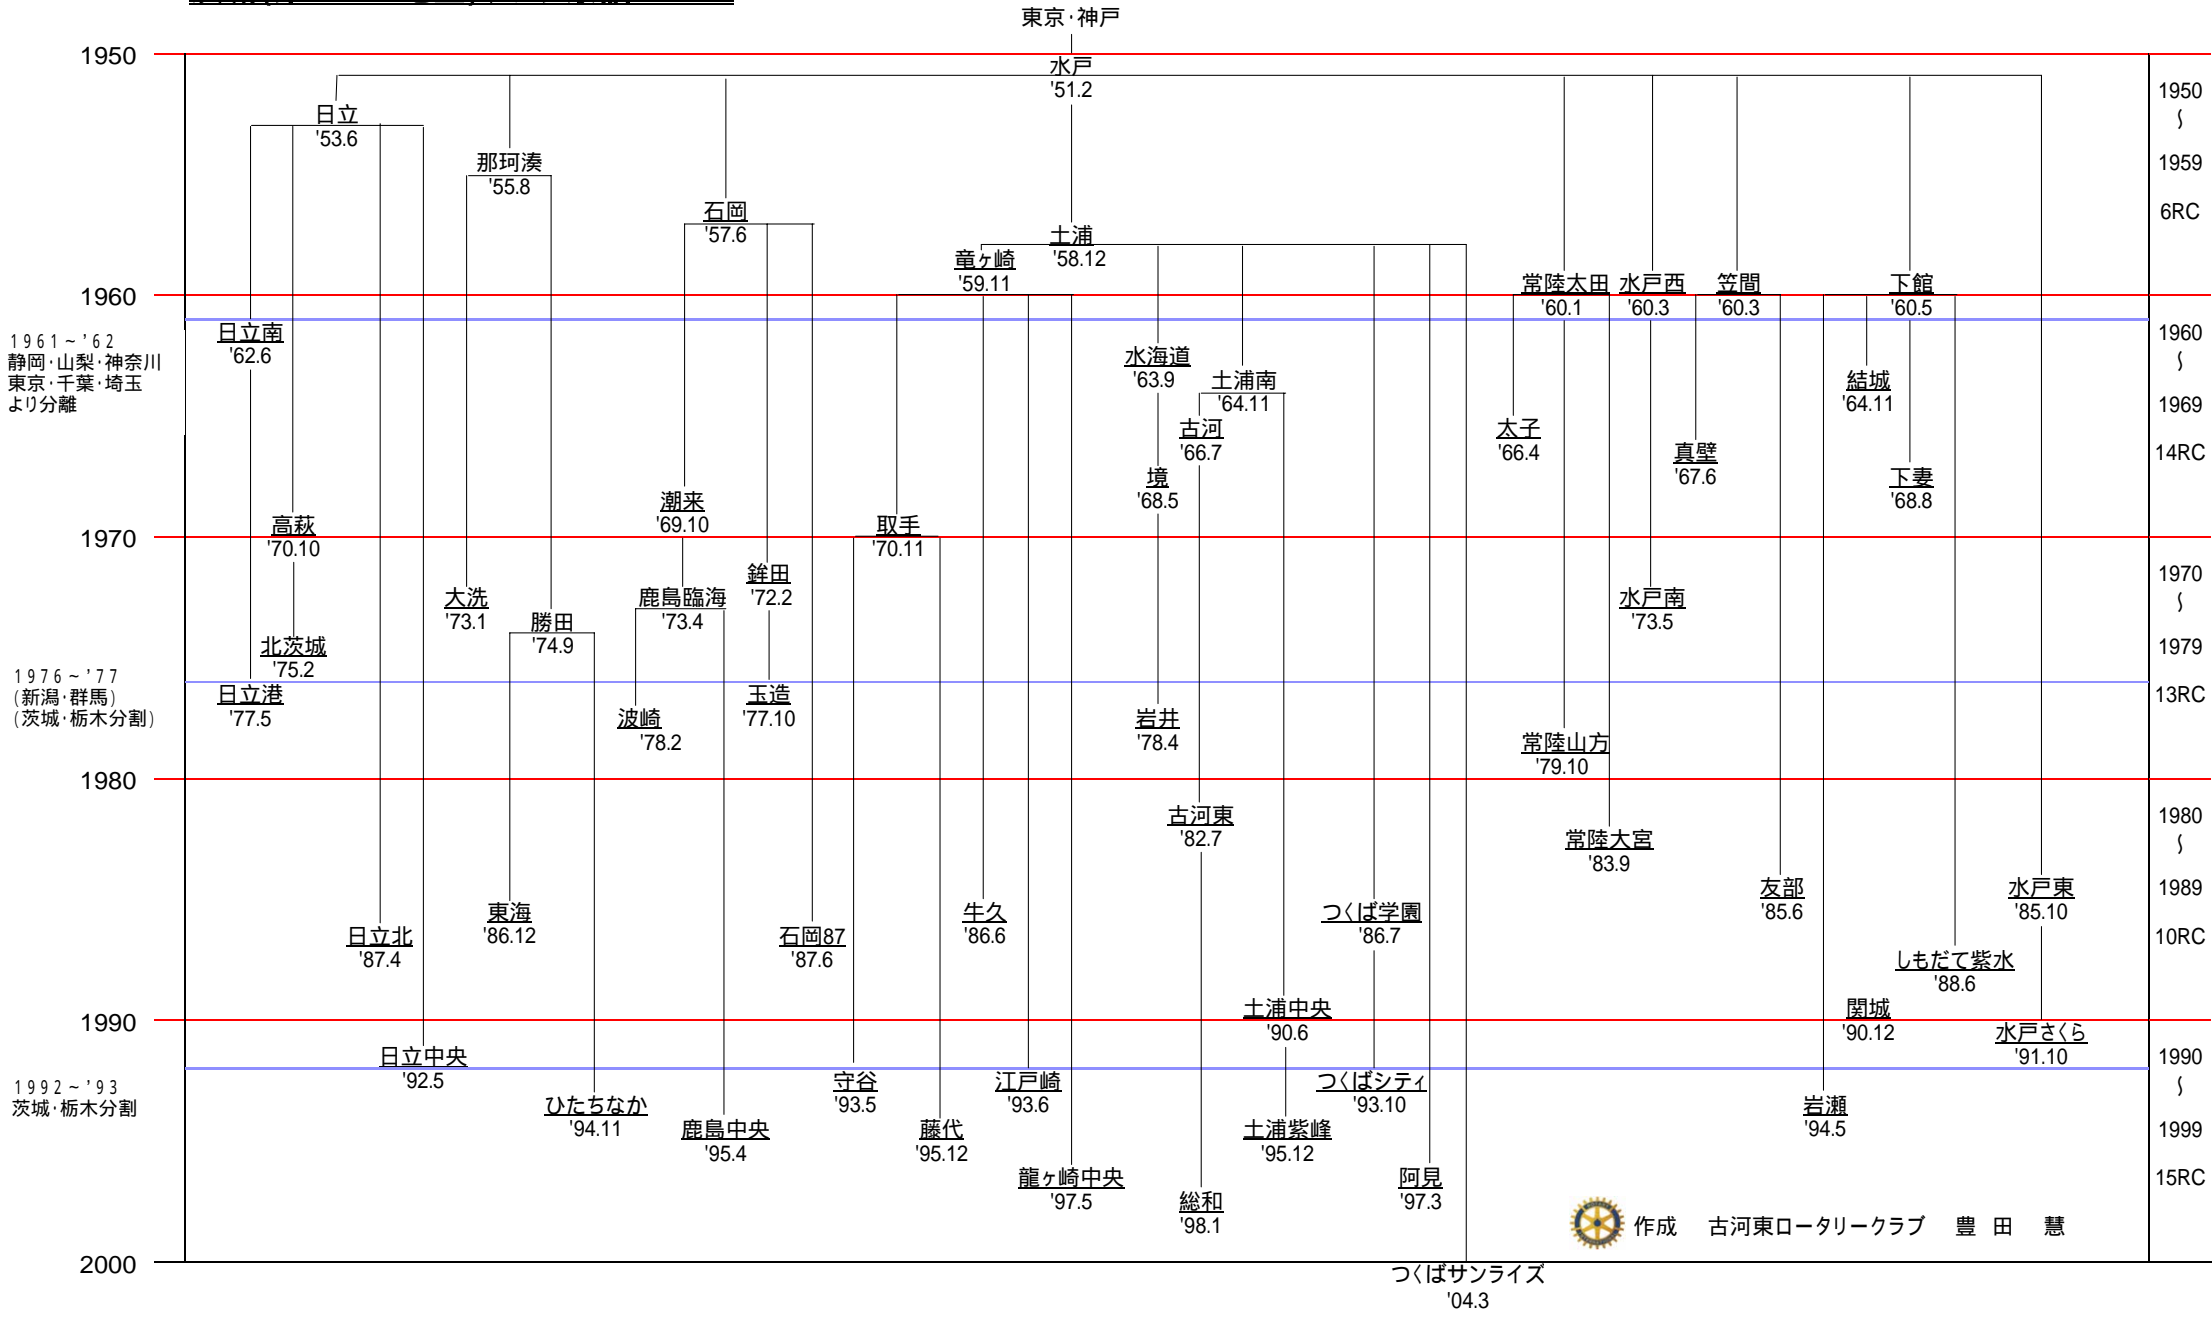

# 茨城(第2820地区)クラブ系譜 2004.7

作成 古河東ロータリークラブ 豊田 慧